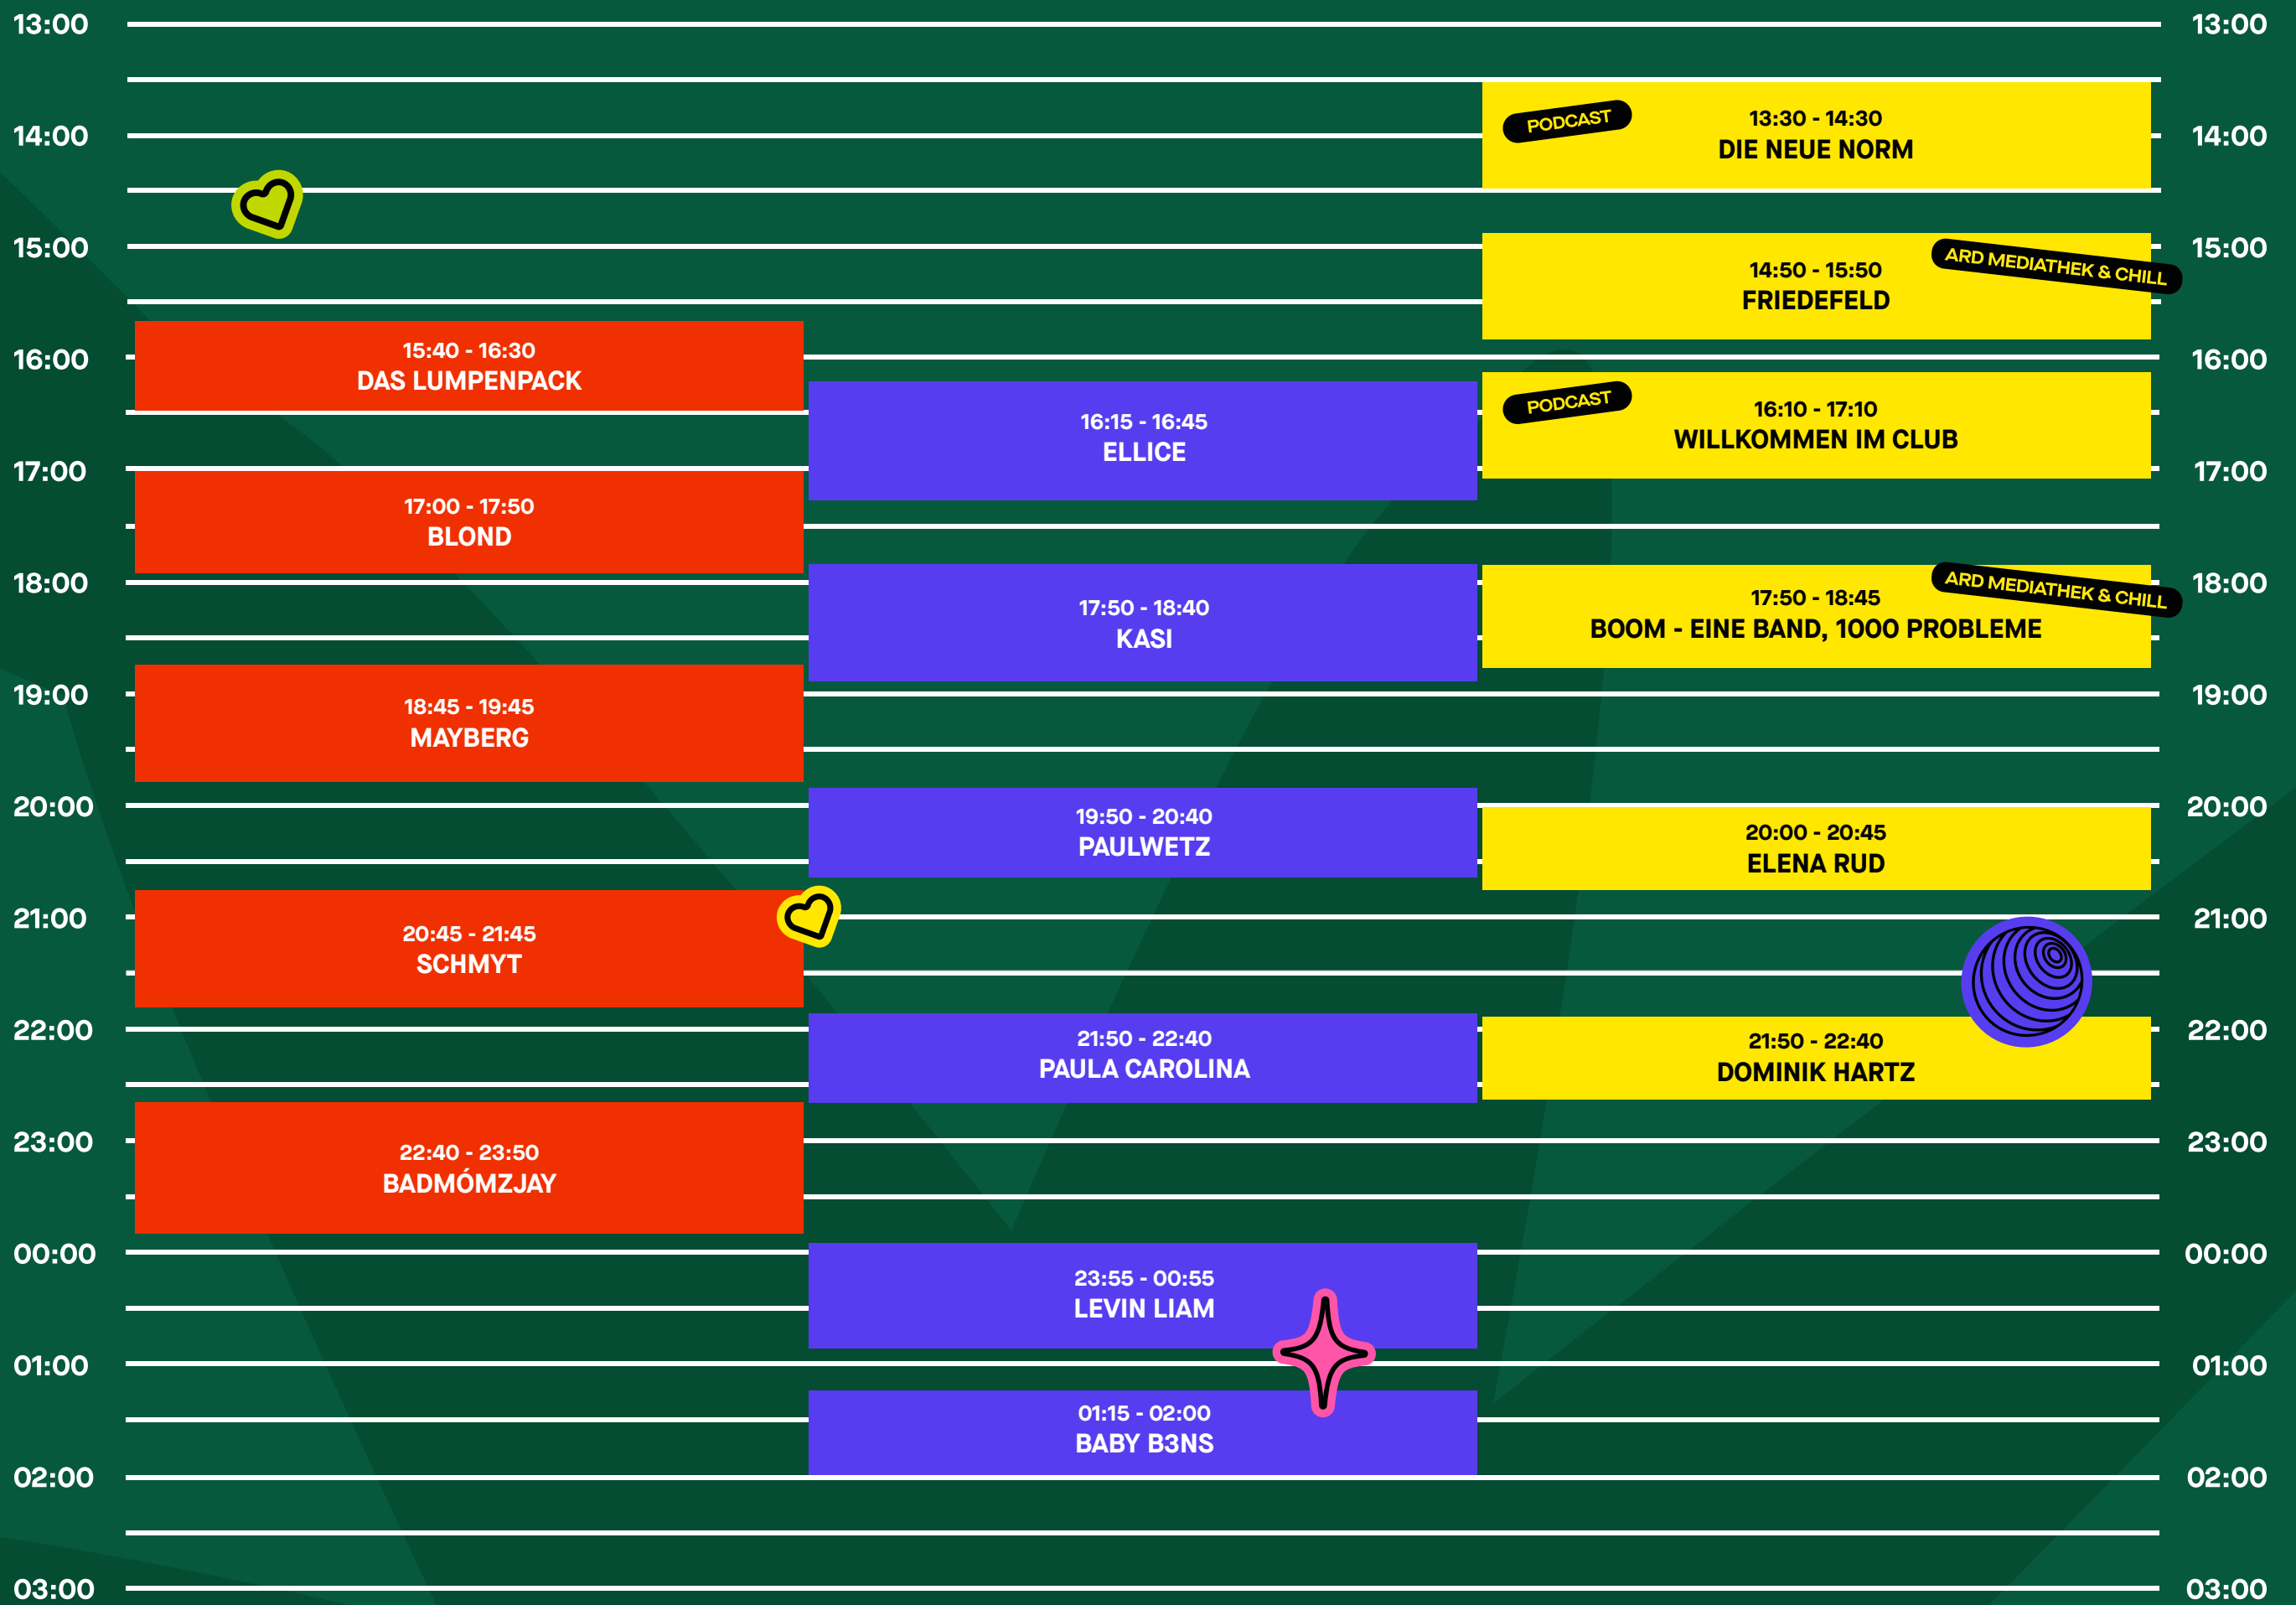

6. – 8. JUNI 2024  
SCHLOSS KALTENBERG

BR  
puls

# PULS OPEN AIR

SCHLOSS

WALD

CAMPSITE

DONNERSTAG

6. – 8. JUNI 2024  
SCHLOSS KALTENBERG

BR

puls

# PULS OPEN AIR

ARENA

SCHLOSS

WALHALL

FREITAG

6. – 8. JUNI 2024  
SCHLOSS KALTENBERG

BR  
puls

# PULS OPEN AIR

GELÄNDE

BIERGARTEN

FÜHRUNGEN

FREITAG

6. – 8. JUNI 2024  
SCHLOSS KALTENBERG

BR  
puls