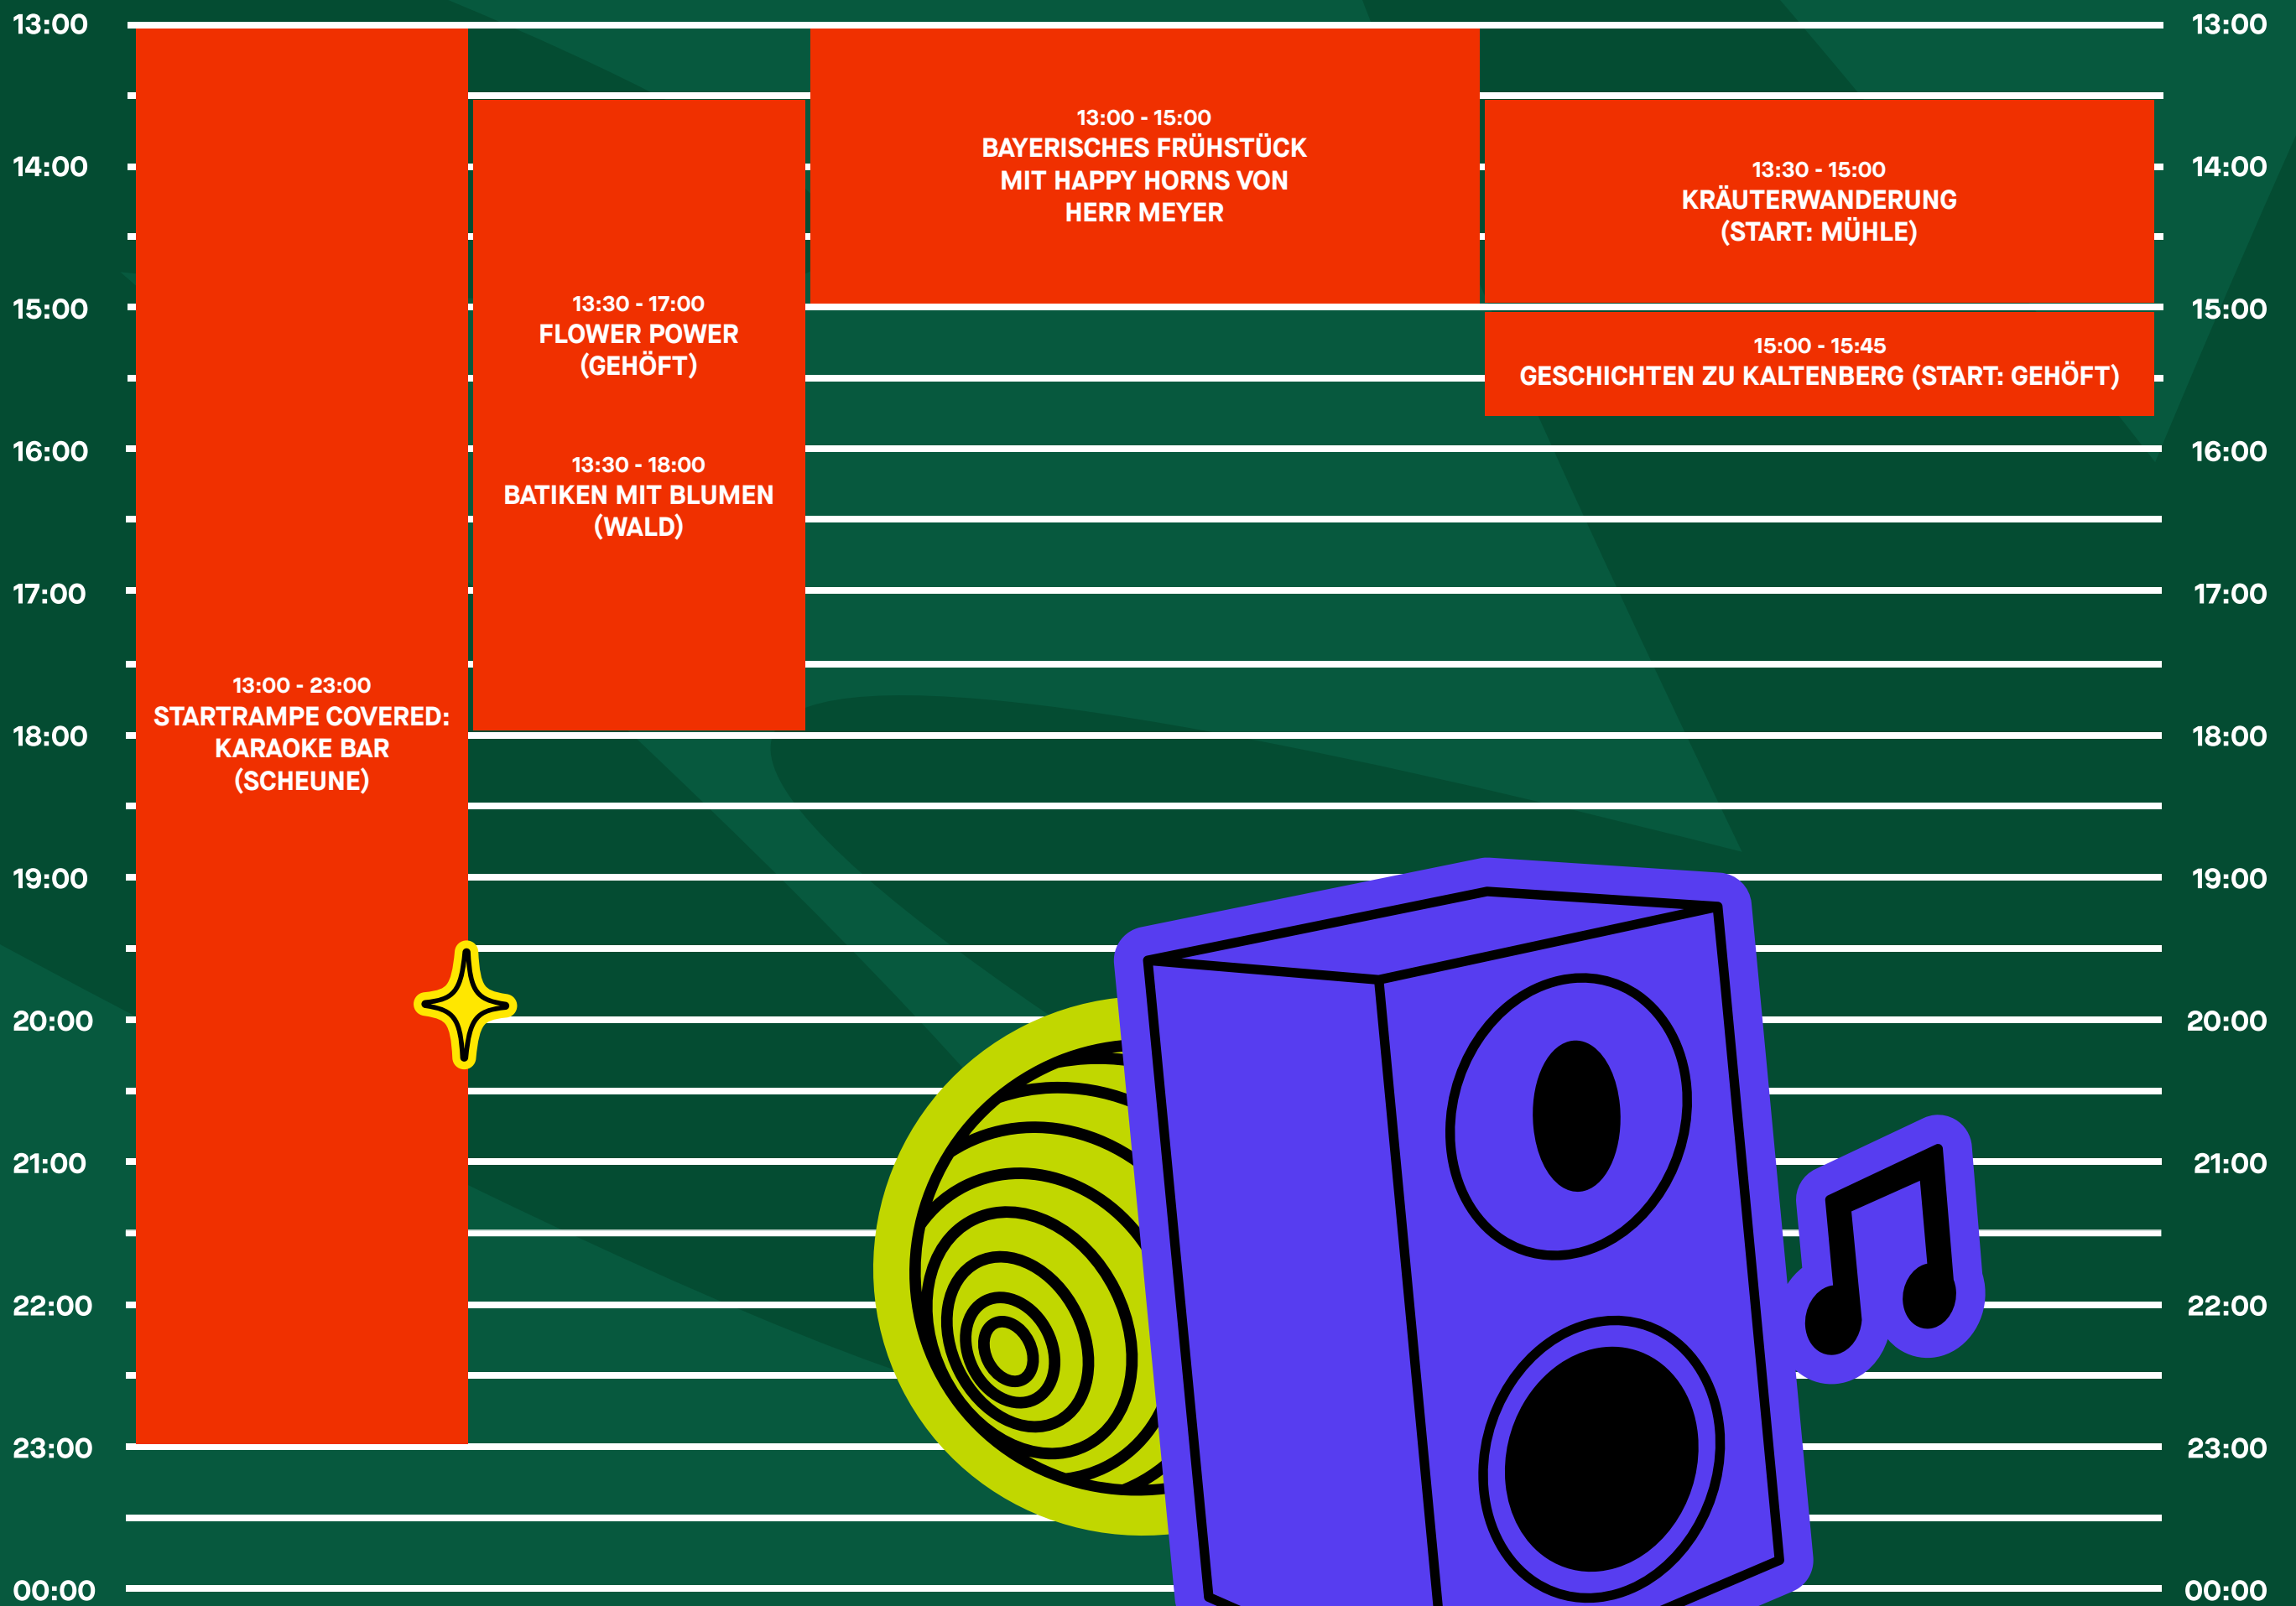

PULS OPEN AIR

GELÄNDE

BIERGARTEN

FÜHRUNGEN

FREITAG

6. – 8. JUNI 2024
SCHLOSS KALTENBERG

BR
puls