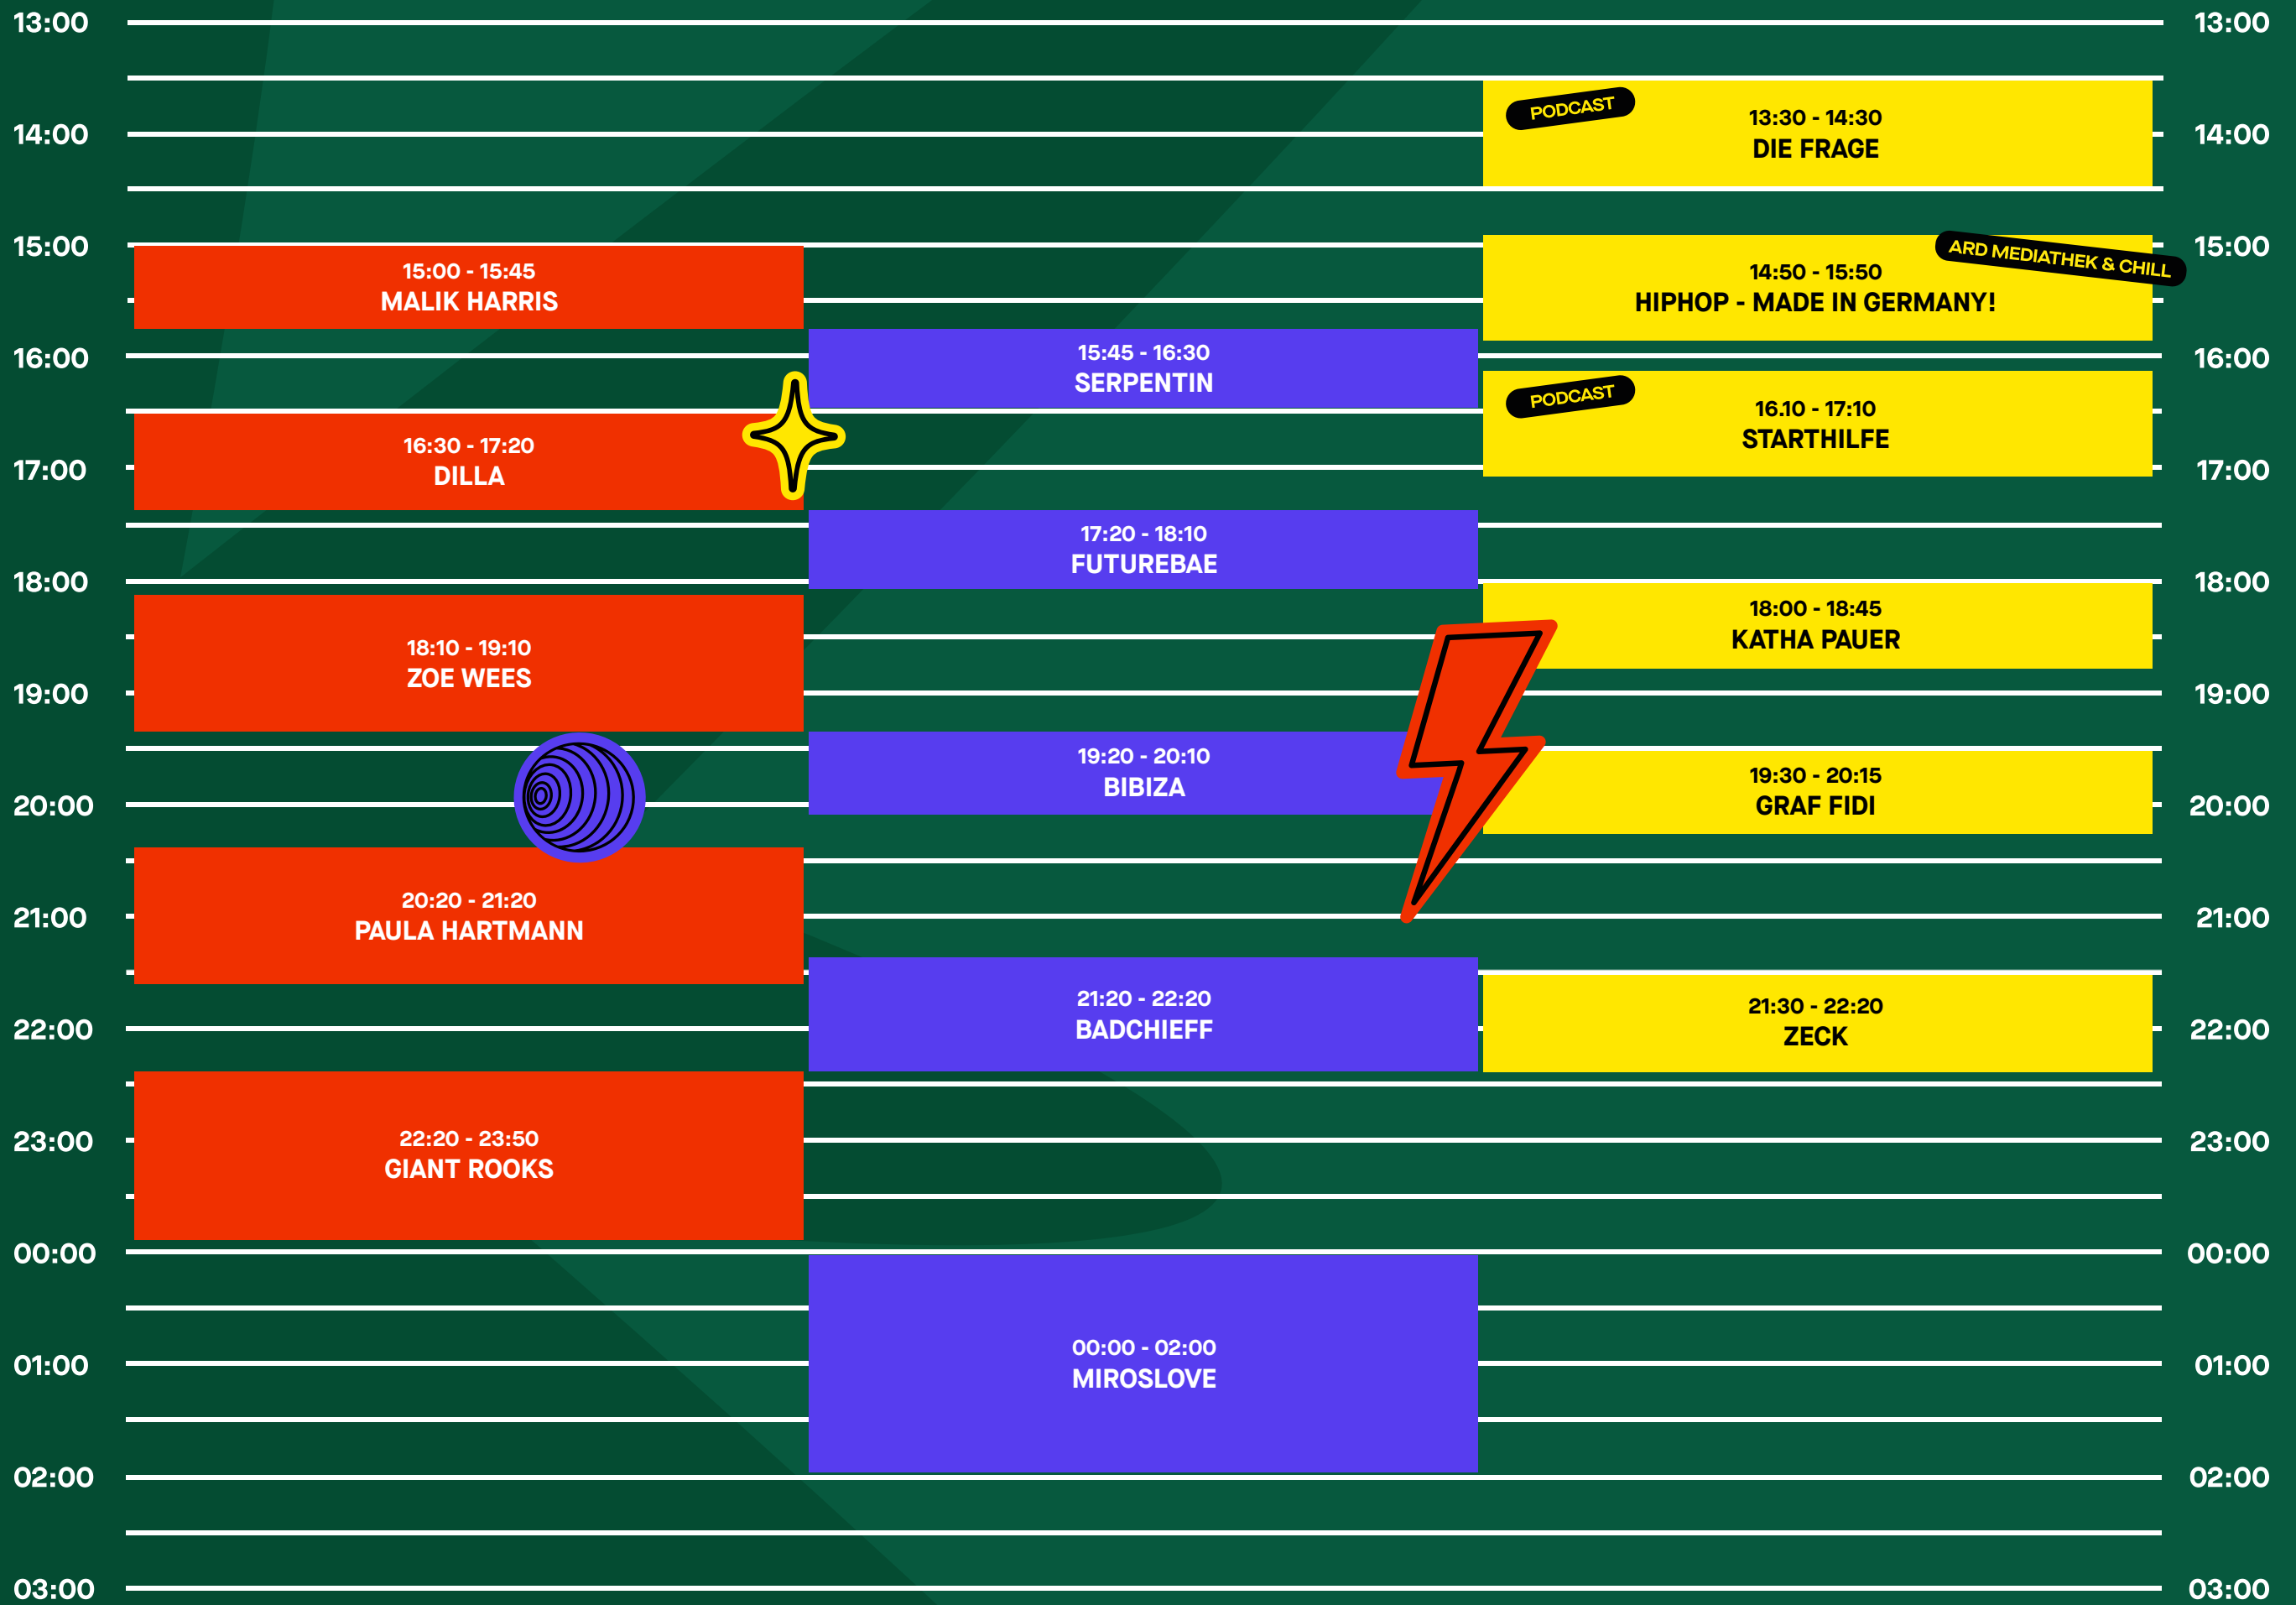

PULS OPEN AIR

ARENA

SCHLOSS

WALHALL

SAMSTAG

6. – 8. JUNI 2024
SCHLOSS KALTENBERG

BR
puls