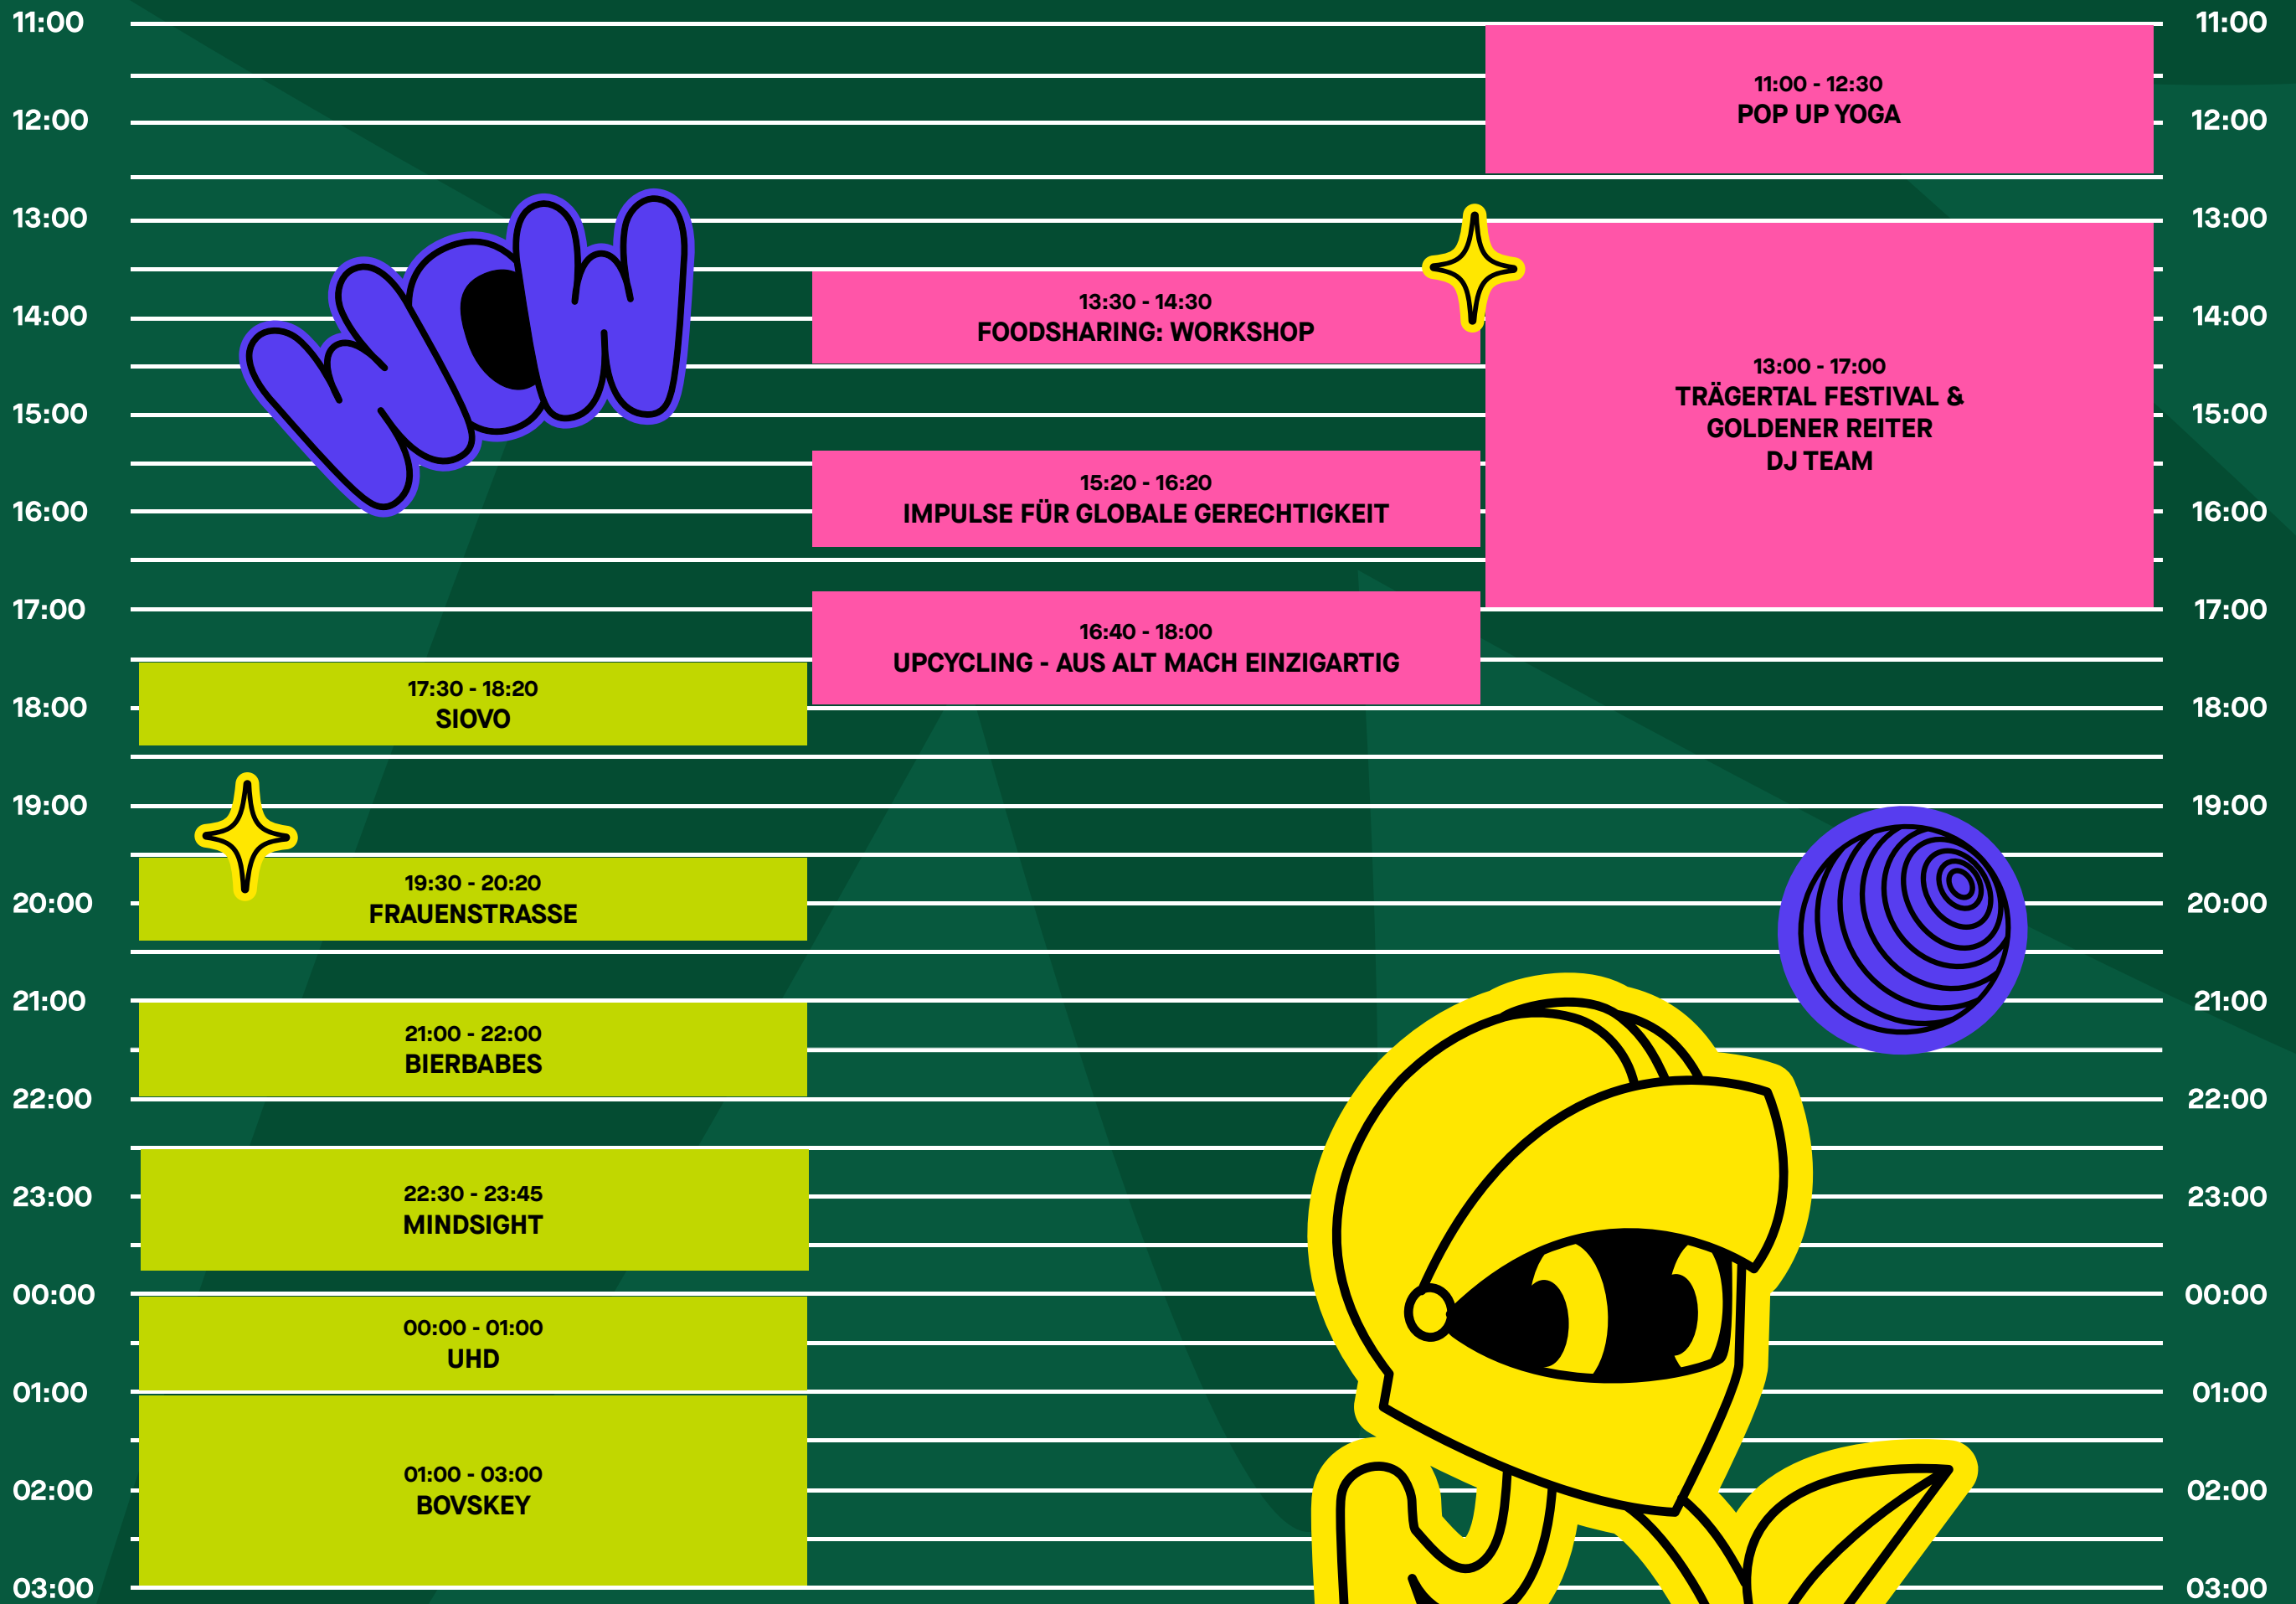

PULS OPEN AIR

WALD

ZUKUNFTSSCHMIEDE

CAMPSITE

SAMSTAG

6. – 8. JUNI 2024
SCHLOSS KALTENBERG

BR
puls