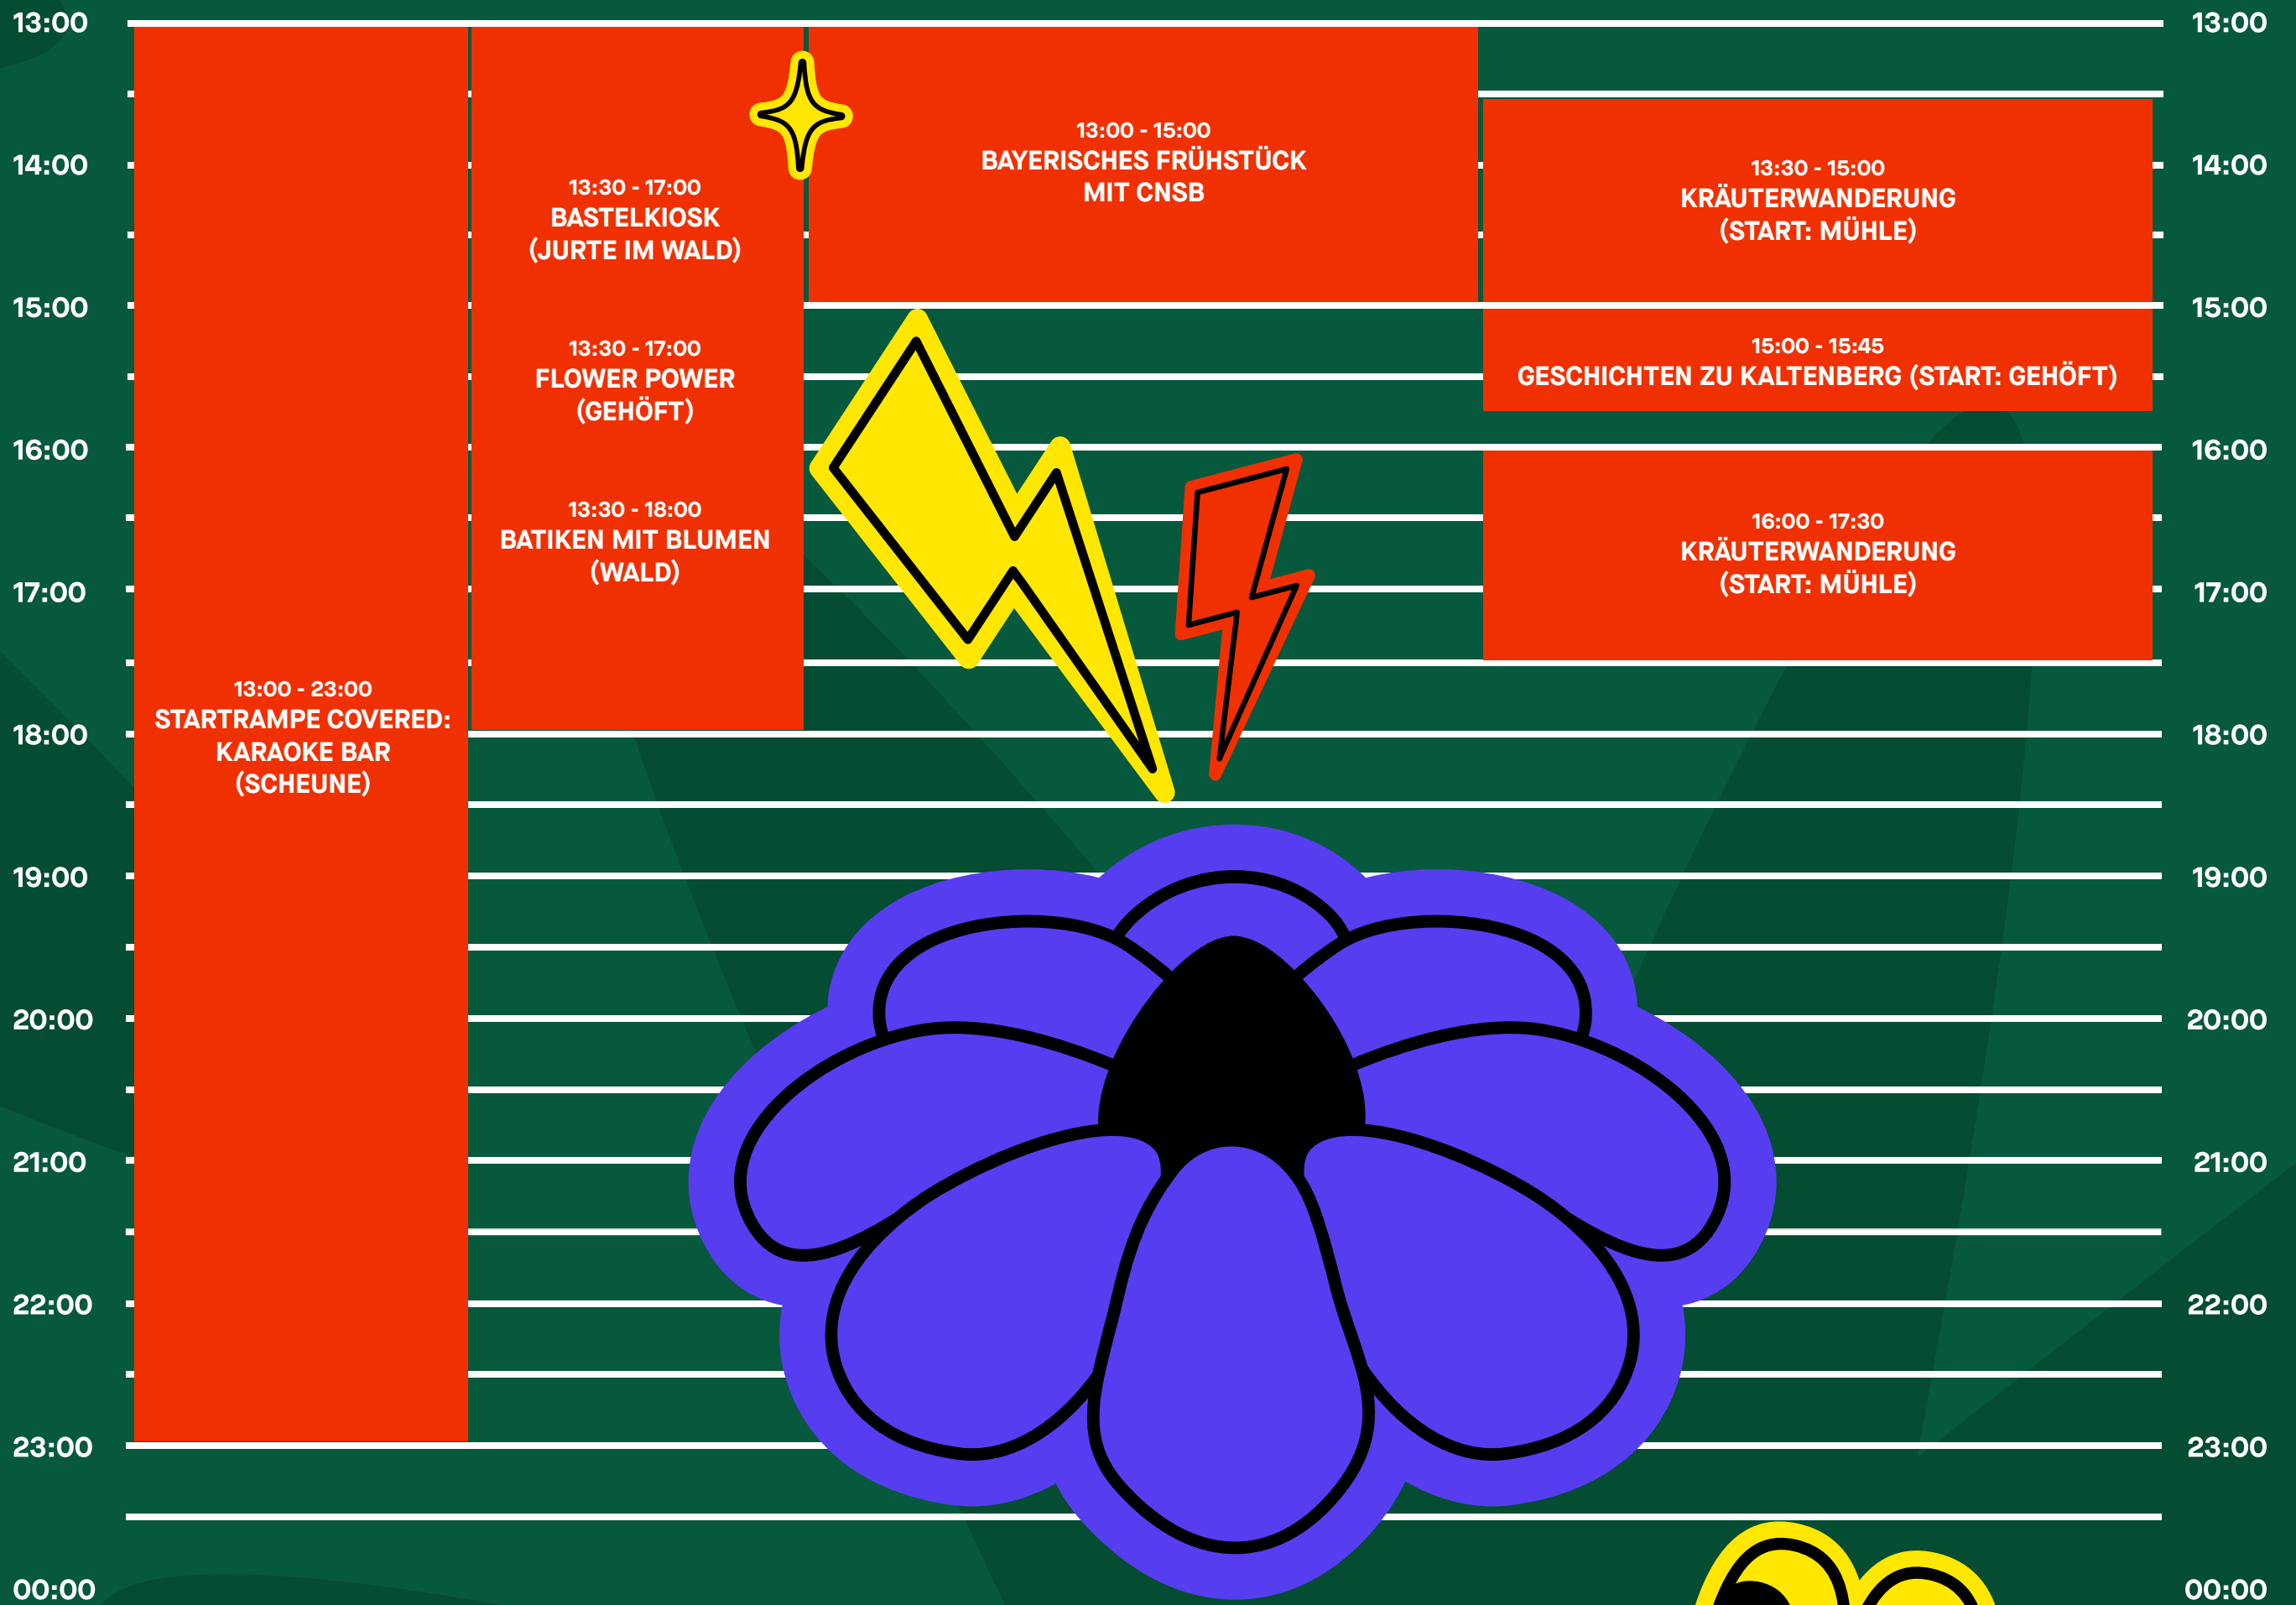

PULS OPEN AIR

GELÄNDE

BIERGARTEN

FÜHRUNGEN

SAMSTAG

6. – 8. JUNI 2024
SCHLOSS KALTENBERG