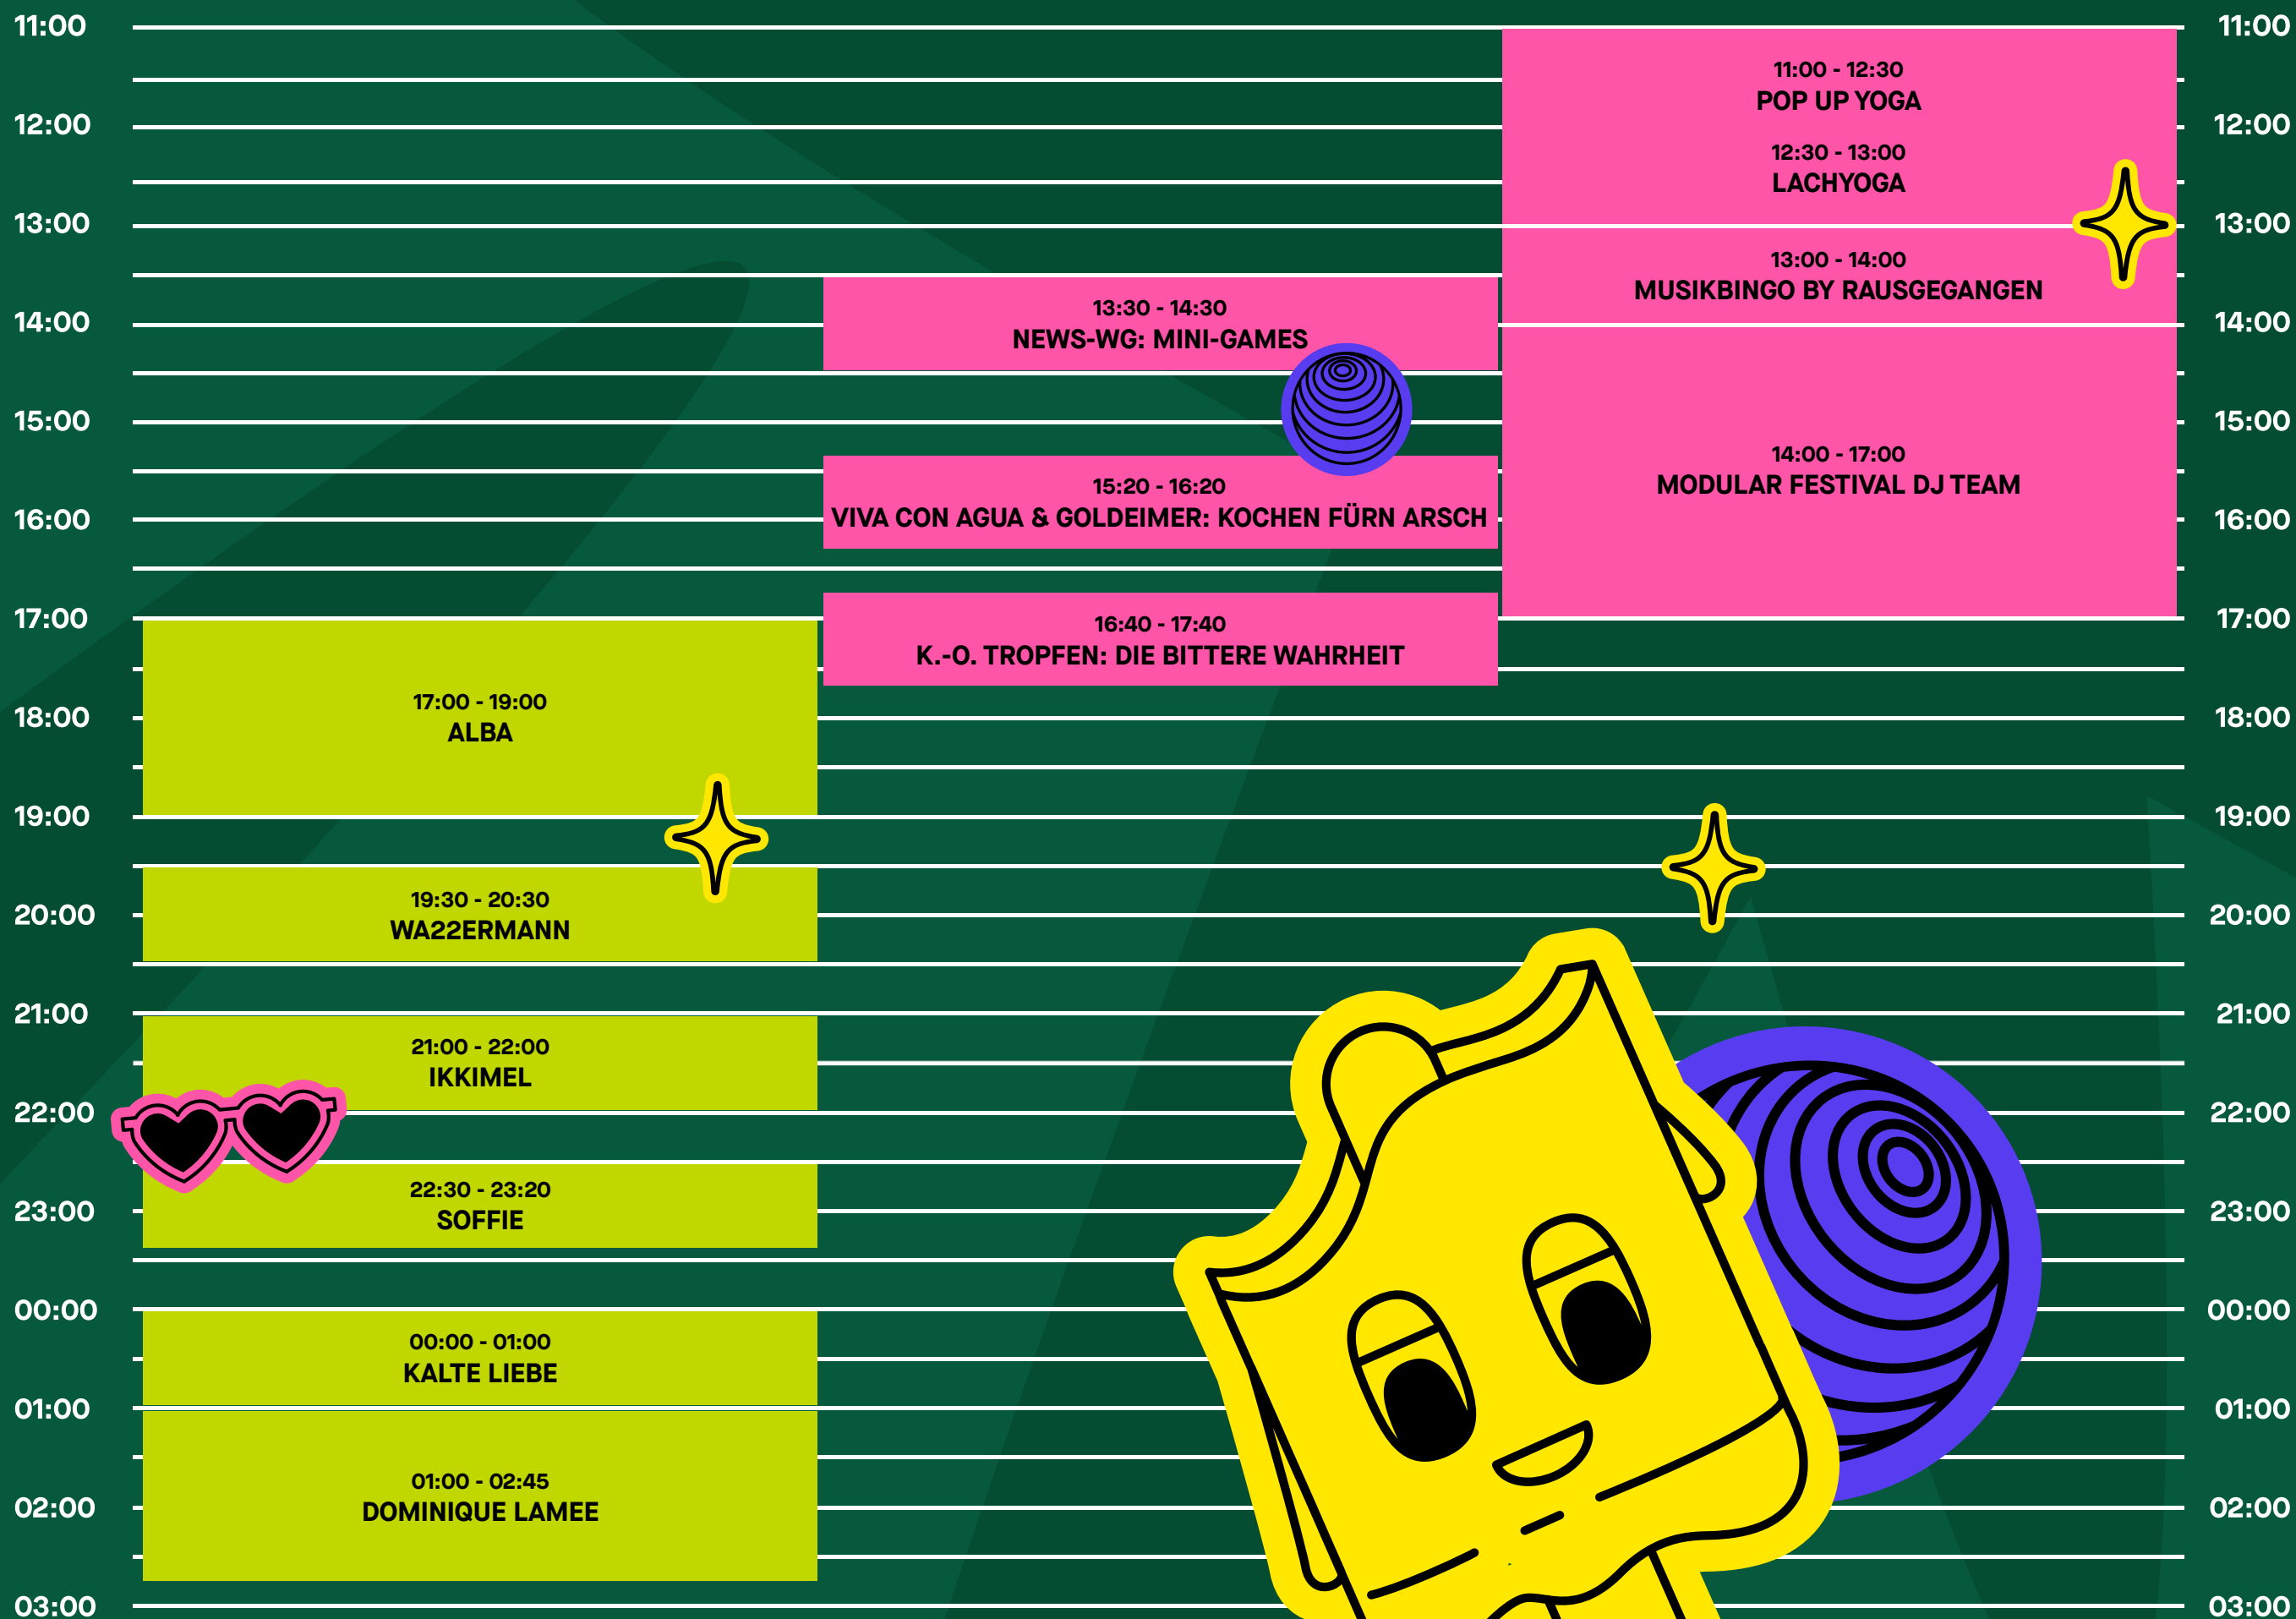

WALD

ZUKUNFTSSCHMIEDE

CAMPSITE