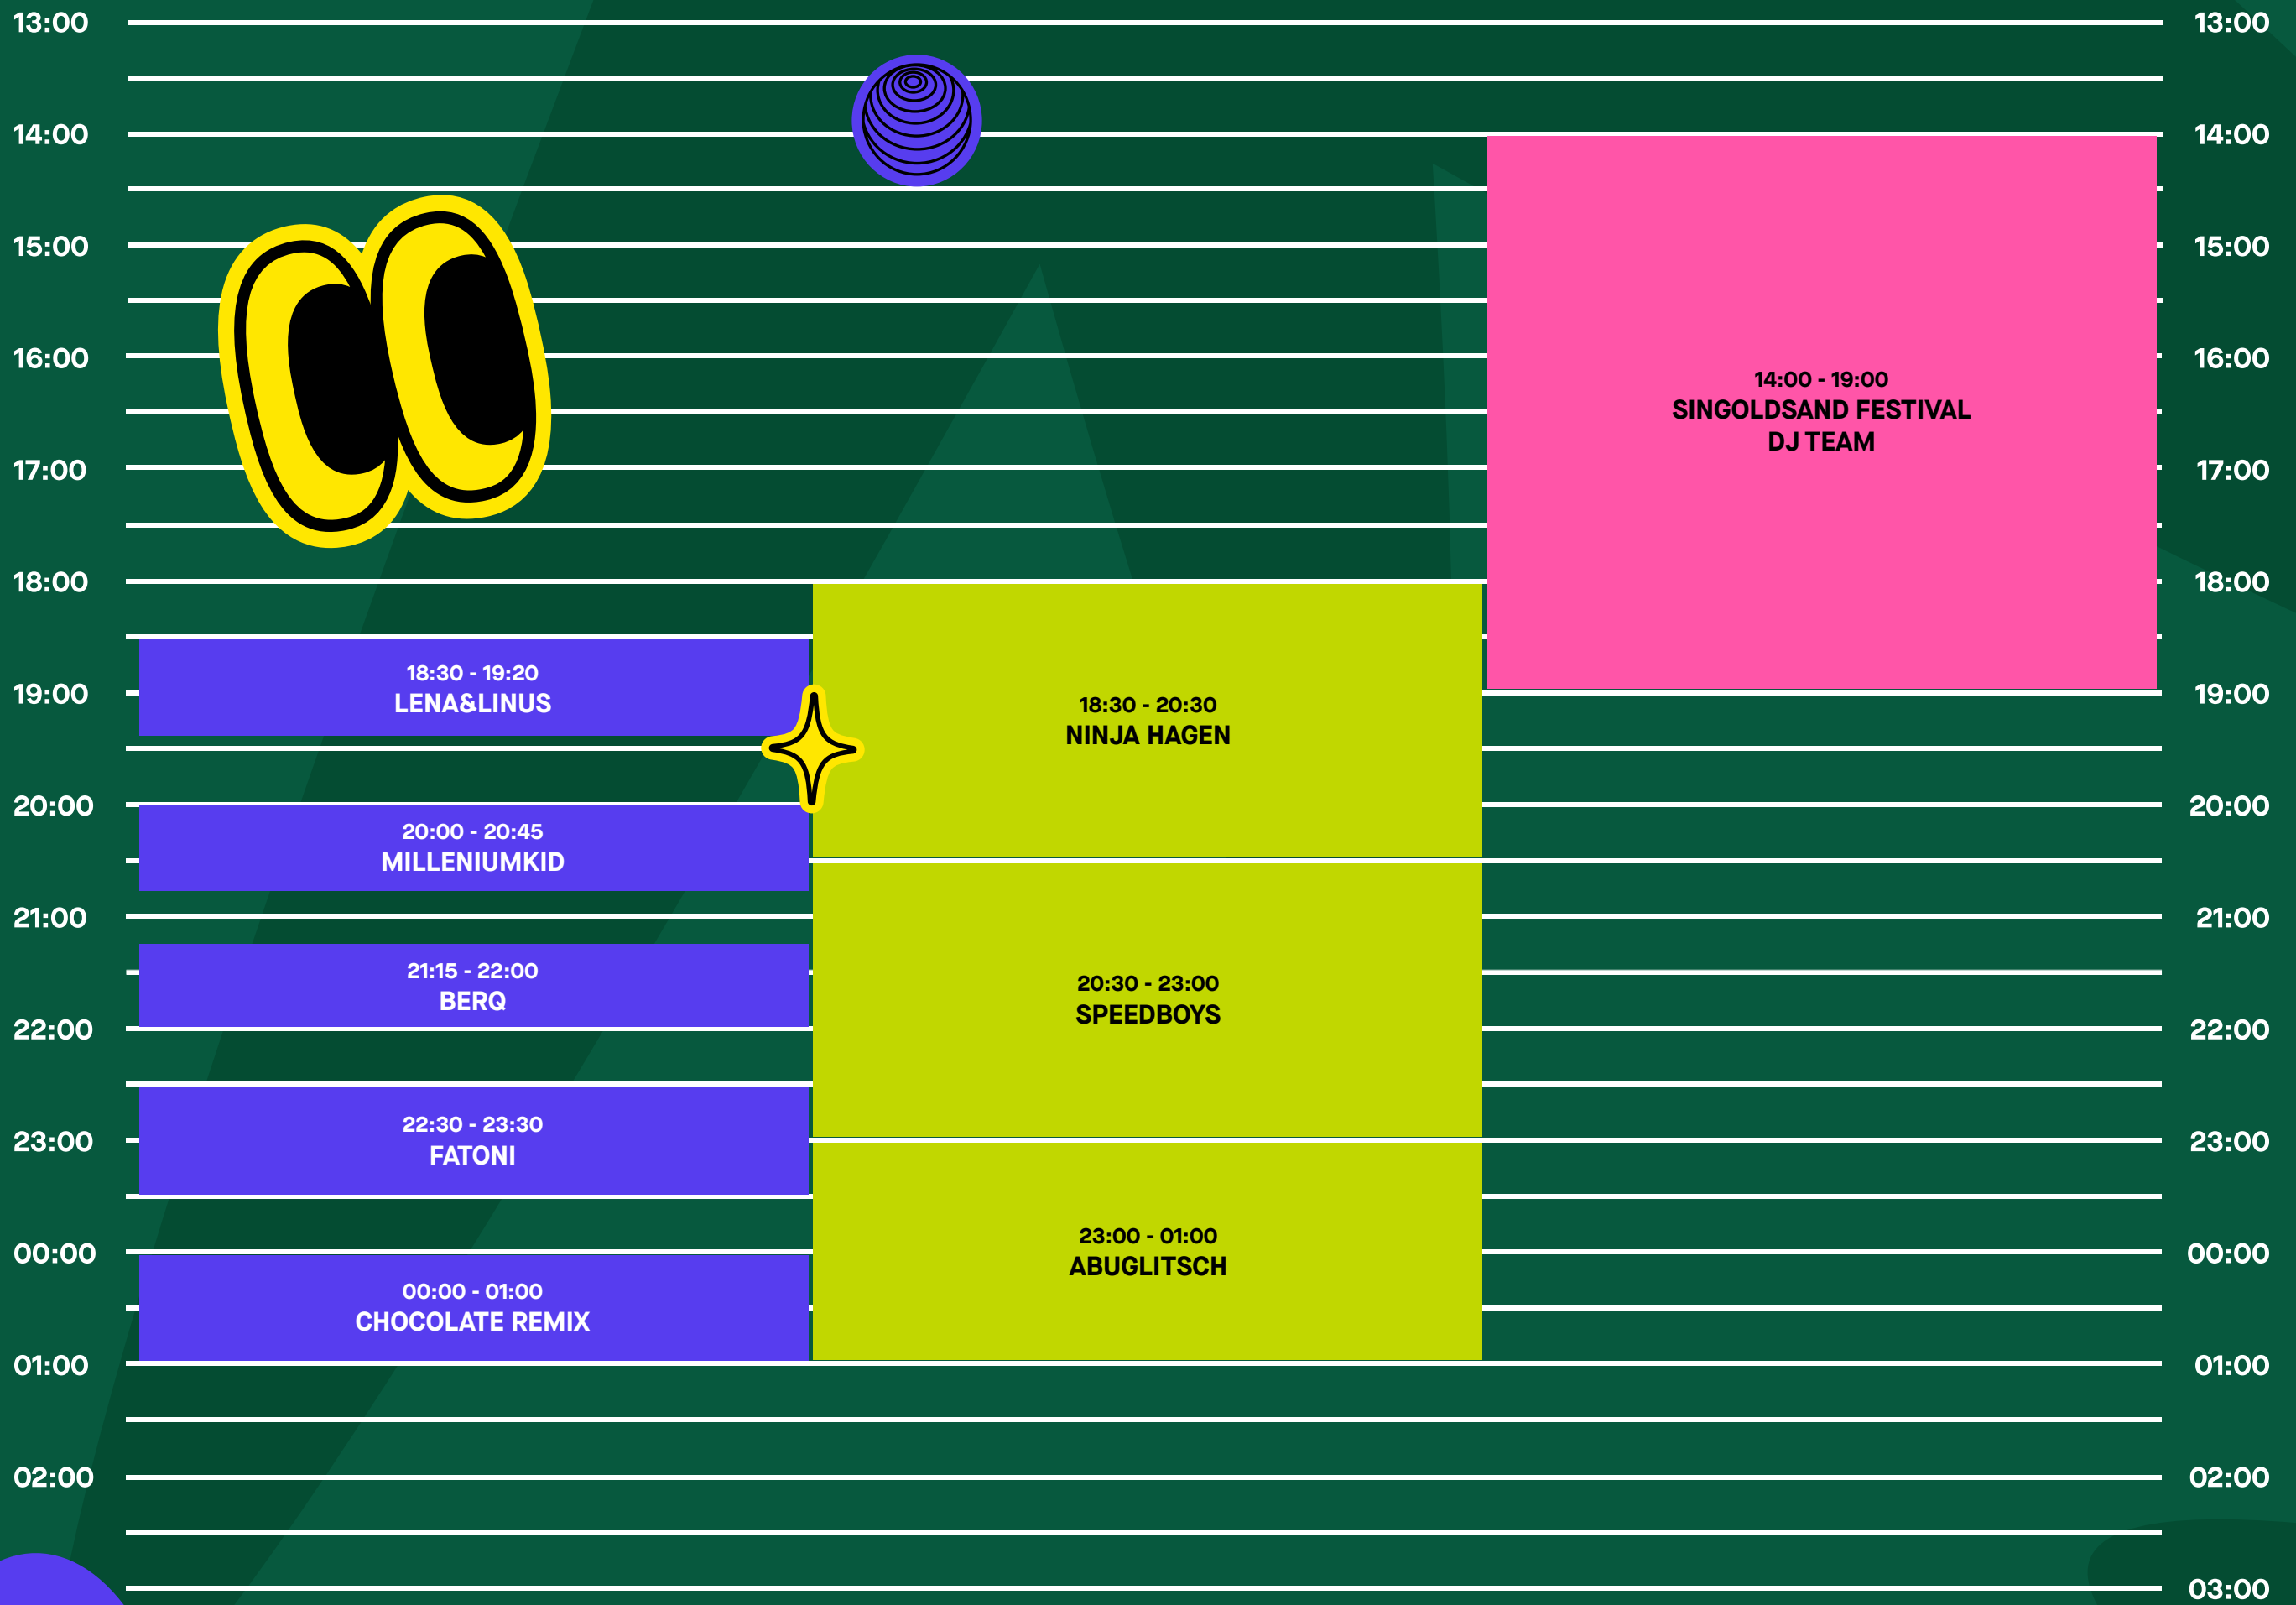

6. – 8. JUNI 2024  
SCHLOSS KALTENBERG

BR  
puls

# PULS OPEN AIR

SCHLOSS

WALD

CAMPSITE

DONNERSTAG

6. – 8. JUNI 2024  
SCHLOSS KALTENBERG

BR

puls